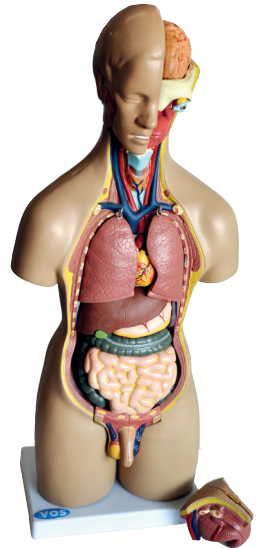

## Unisex torso VOS-30009

### Beschrijving:

Unisex torso, bestemd voor onderwijsdoeleinden. Voor het inzichtelijk maken van de positie van de ingewanden.

Deze torso bestaat uit 20 losse onderdelen: torso, hoofd, oogbal, hersenen, longen (2 delen), hart (2 delen), lever, galblaas, nier, maag (2 delen), darmen (2 delen), mannelijke genitaliën (2 delen), vrouwelijke genitaliën (2 delen) en de ruggewervels.

**Uitvoering:** kunststof, op bodemplaat.  
Hoogte: 55 cm, gewicht: ± 3 kg.